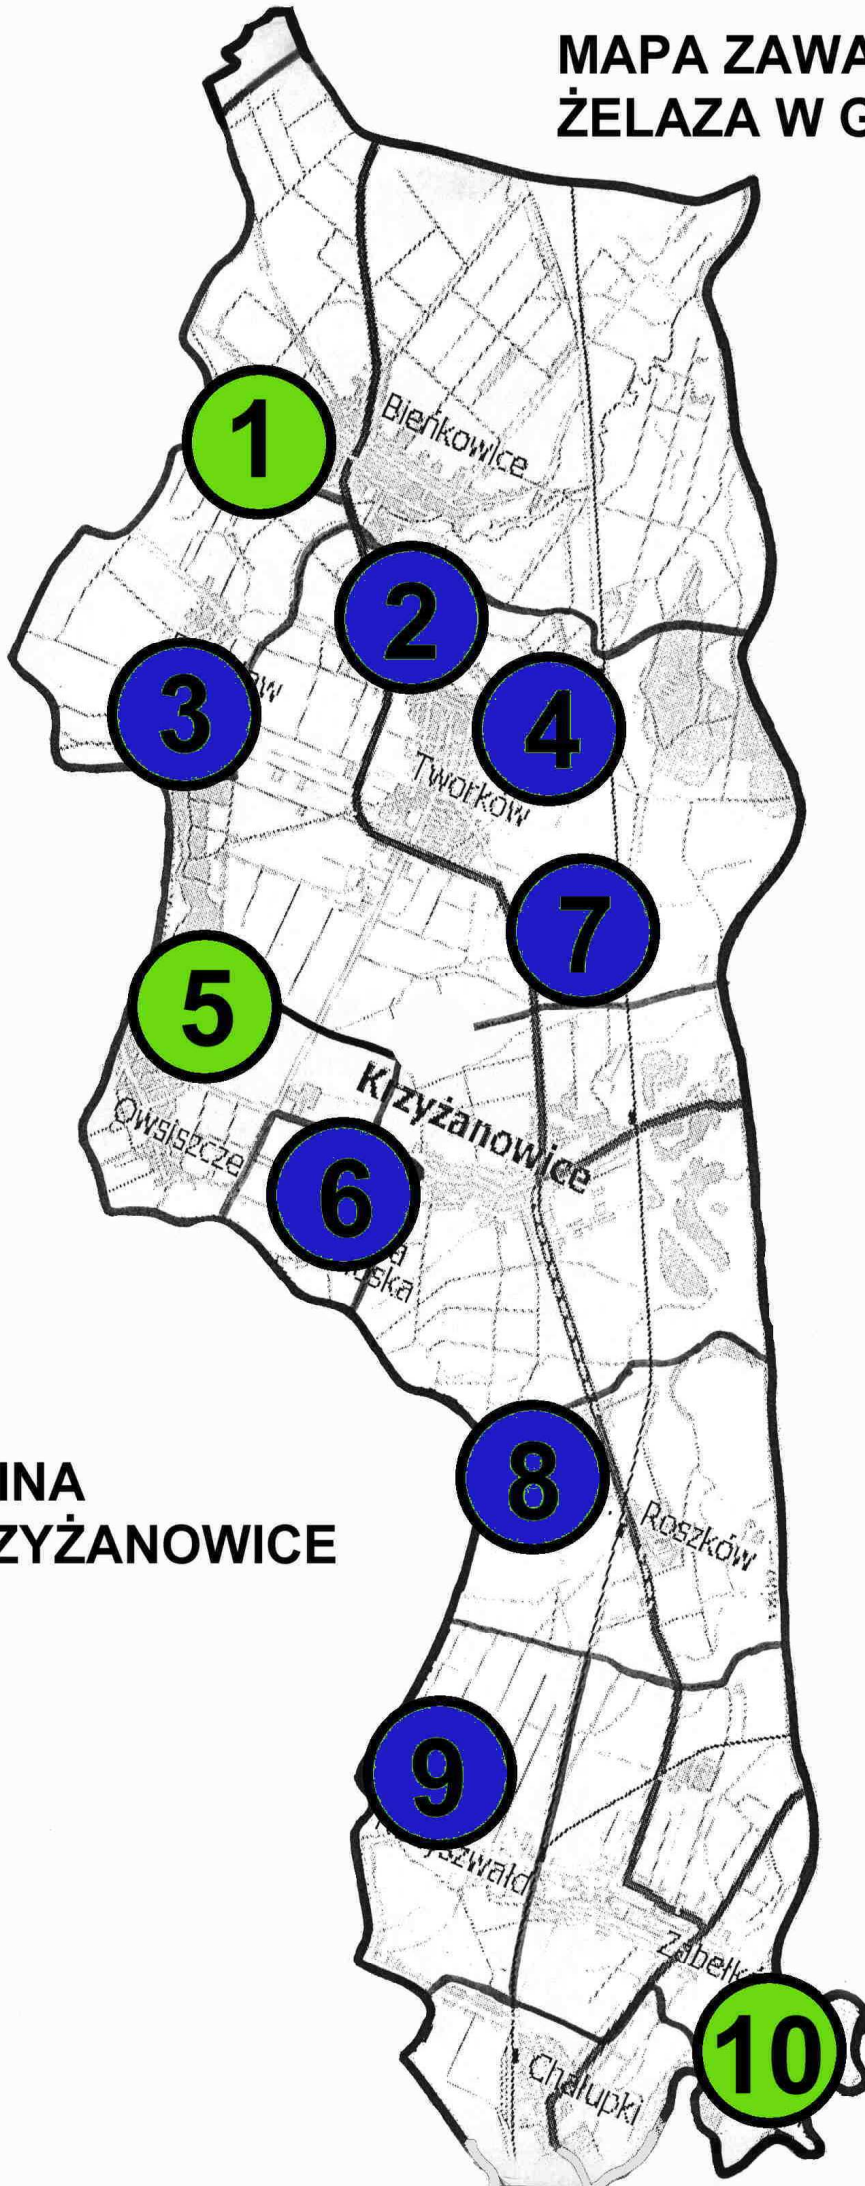

MAPA ZAWARTOŚCI ŻELAZA W GLEBIE

**GMINA
KRZYŻANOWICE**

ZAWARTOŚĆ
ŻELAZA W GLEBIE
(Fe)

-  - niska
-  - średnia
-  - wysoka