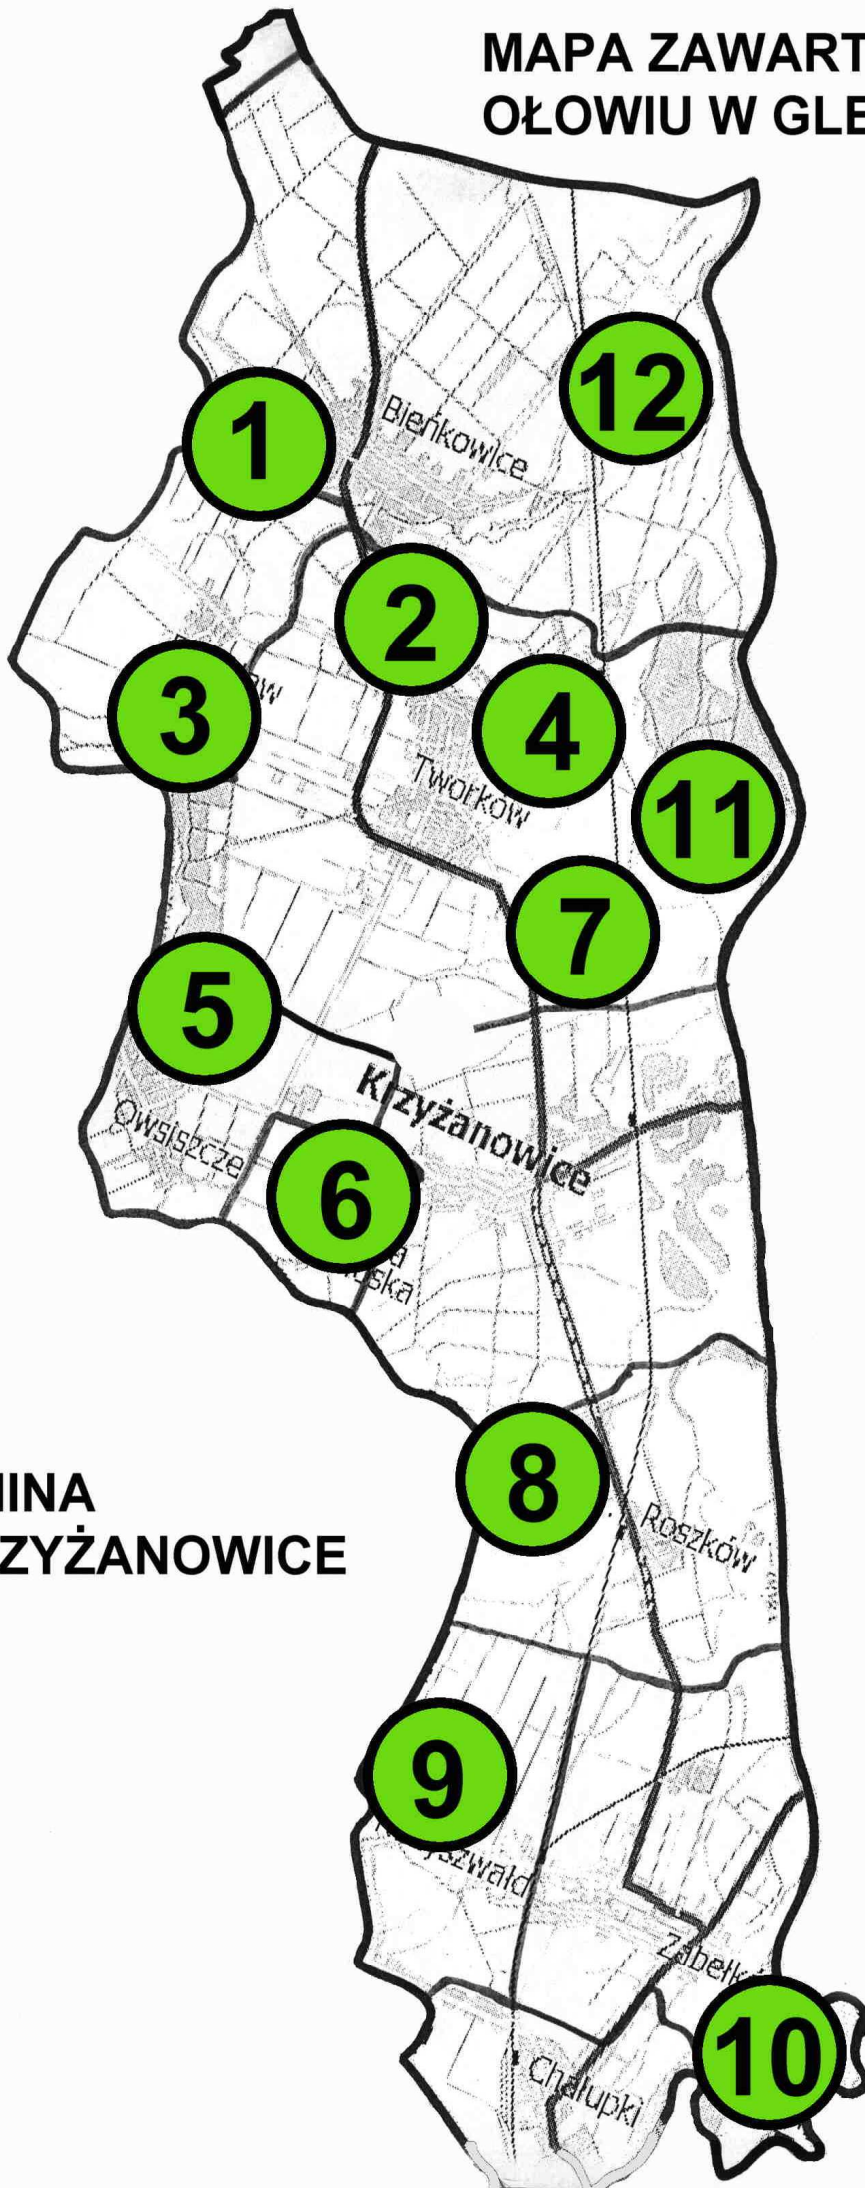

# MAPA ZAWARTOŚCI OŁOWIU W GLEBIE

**GMINA  
KRZYŻANOWICE**

OŁÓW	
Zawartość w glebie:	
	- dopuszczalna
	- przekroczona