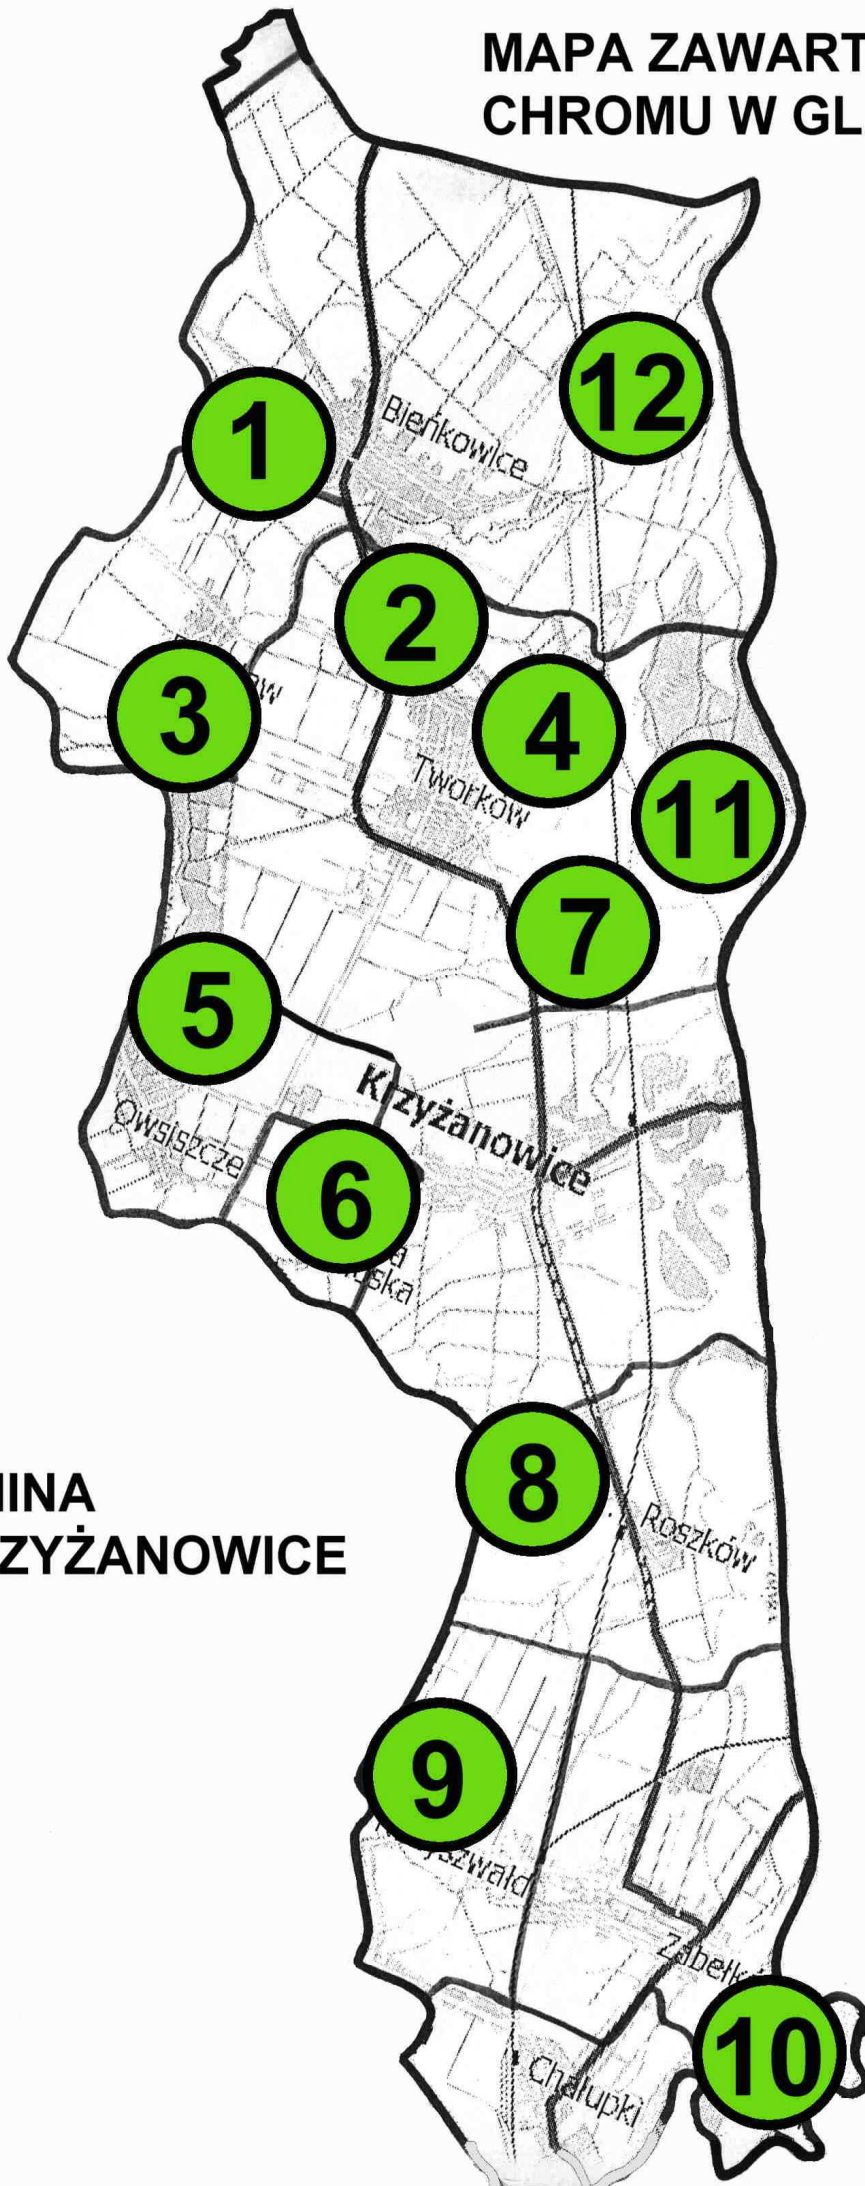

MAPA ZAWARTOŚCI CHROMU W GLEBIE

**GMINA
KRZYŻANOWICE**

CHROM	
Zawartość w glebie:	
	- dopuszczalna
	- przekroczone