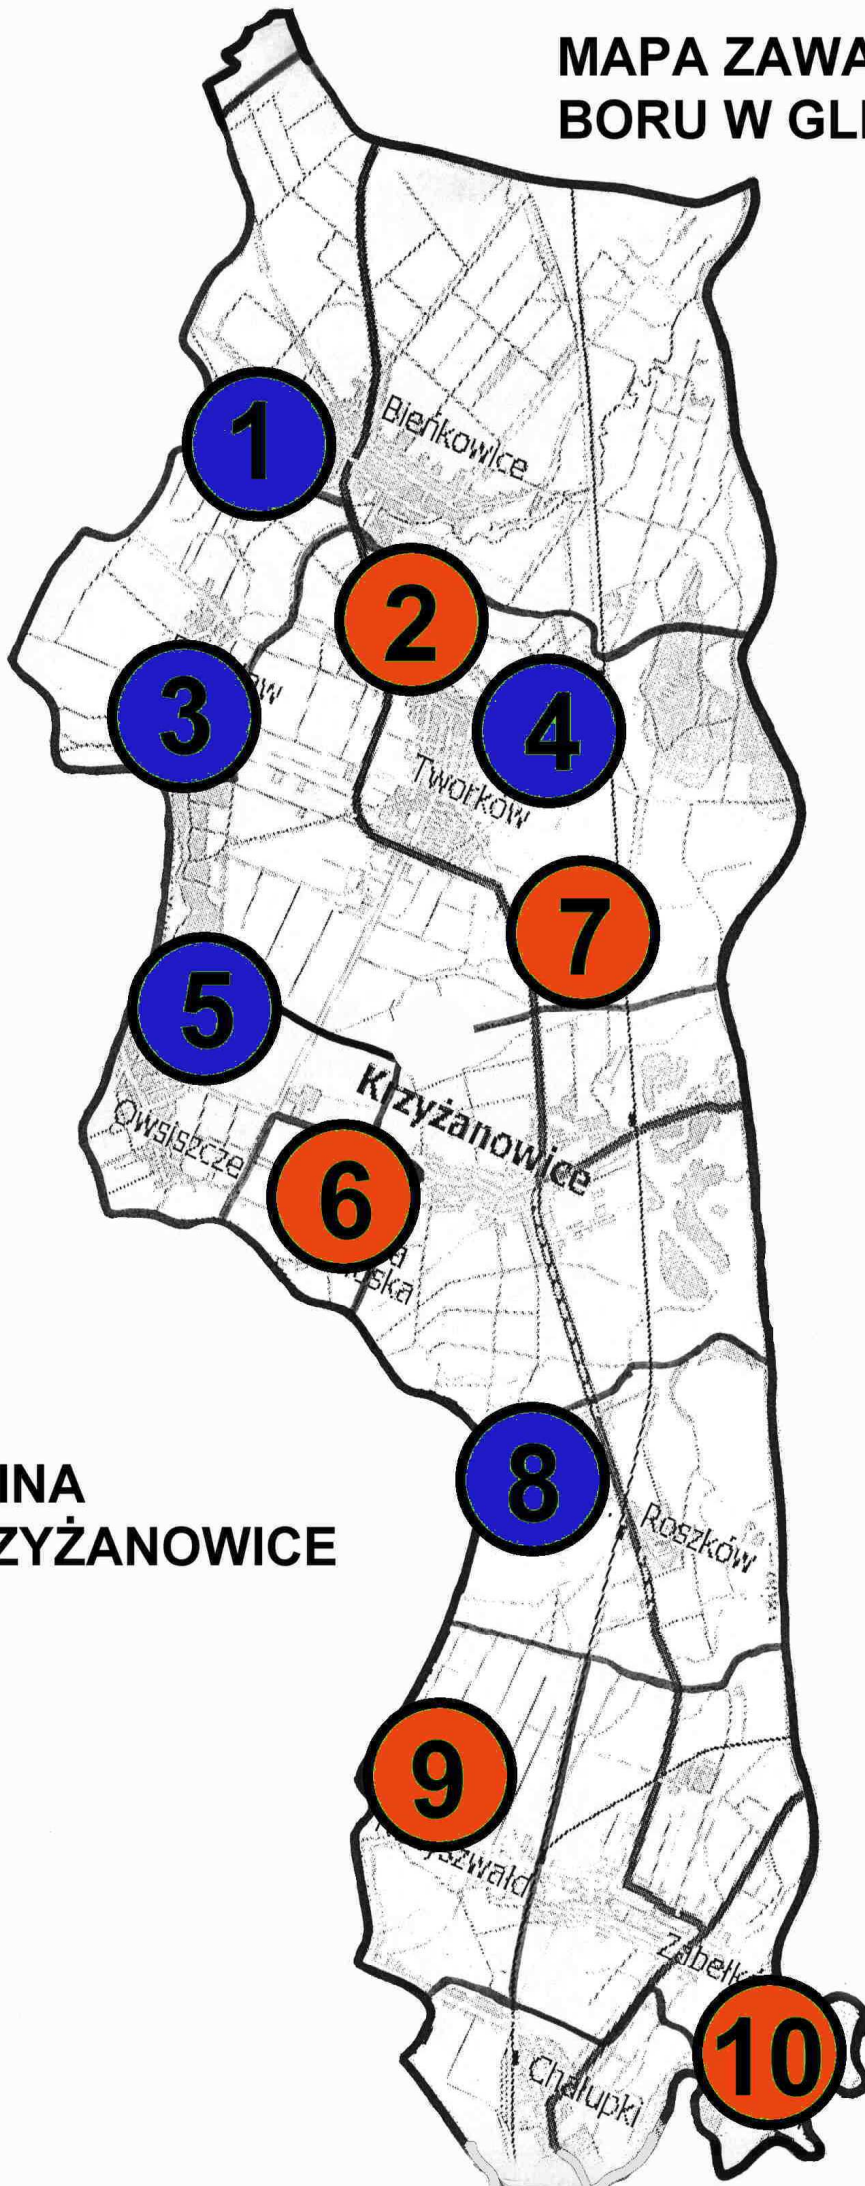

MAPA ZAWARTOŚCI BORU W GLEBIE

**GMINA
KRZYŻANOWICE**

ZAWARTOŚĆ
BORU W GLEBIE
(B)

-  - niska
-  - średnia
-  - wysoka