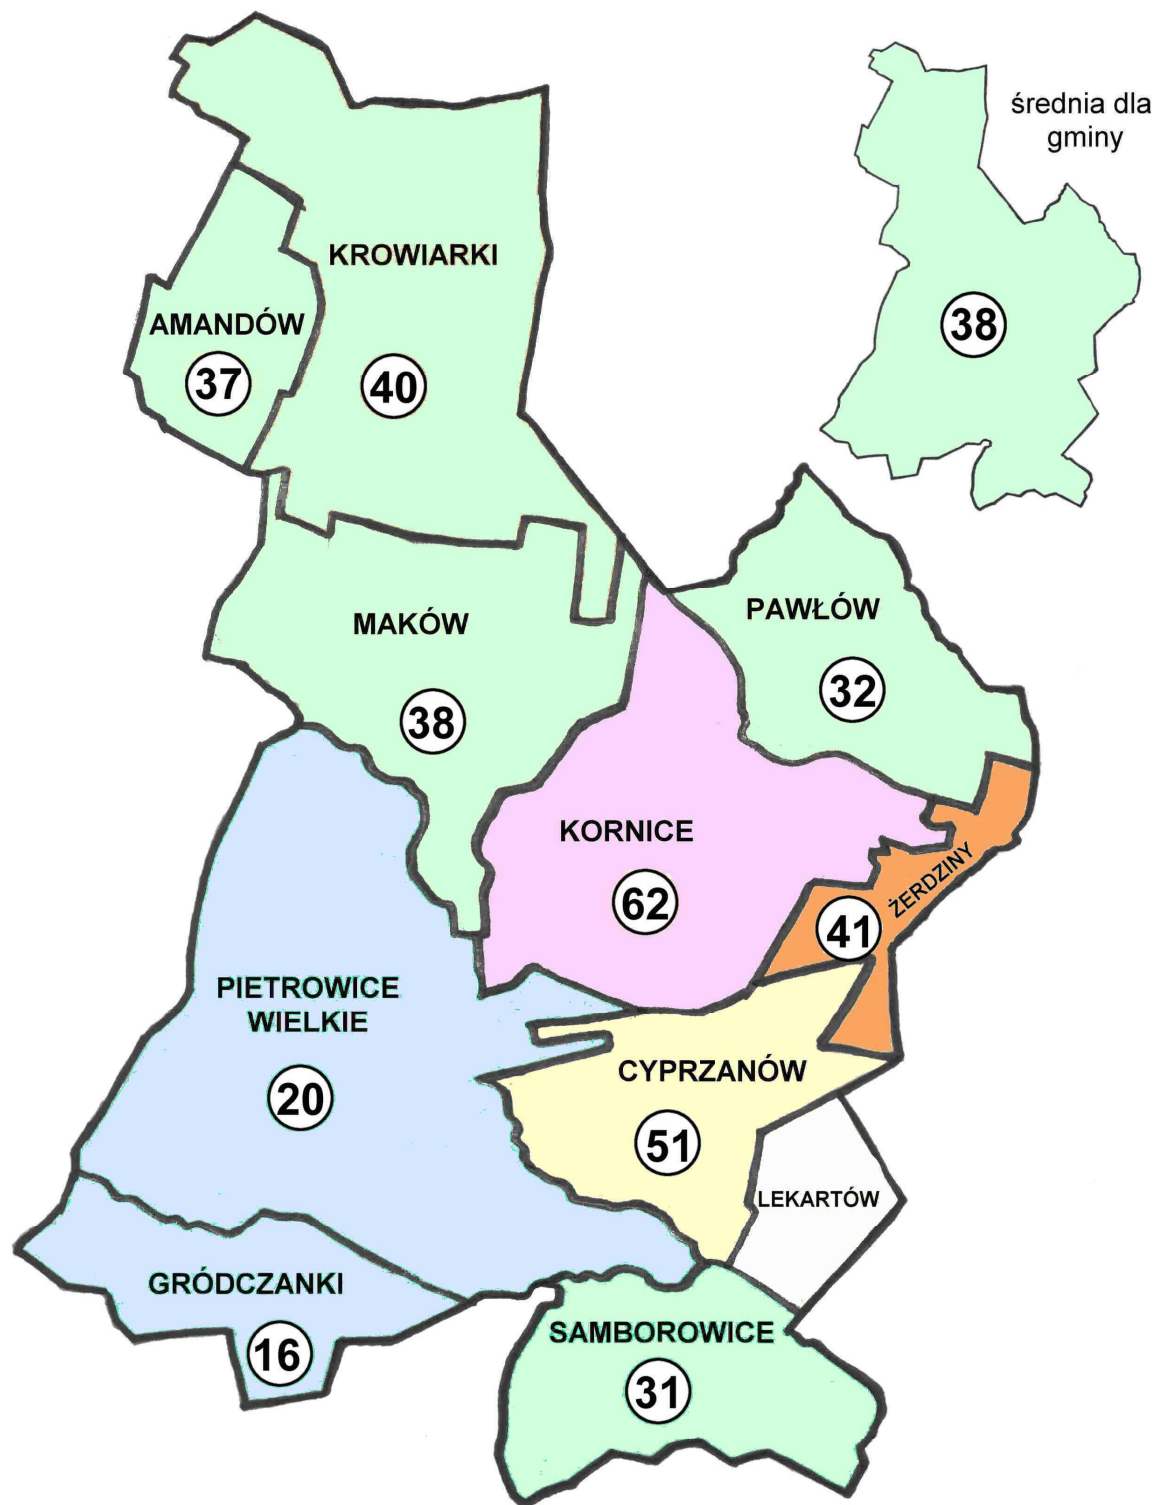

MAPA BONITACYJNA ZAWARTOŚCI PRZYSWAJALNEGO MAGNEZU

□ — brak wyników badań

**Gmina
Pietrowice Wielkie**

Procent gleb wymagających zwiększonego nawożenia	
0 - 10	0 - 10
11 - 20	11 - 20
21 - 30	21 - 30
31 - 40	31 - 40
41 - 50	41 - 50
51 - 60	51 - 60
61 - 70	61 - 70
71 - 80	71 - 80
81 - 90	81 - 90
91 - 100	91 - 100