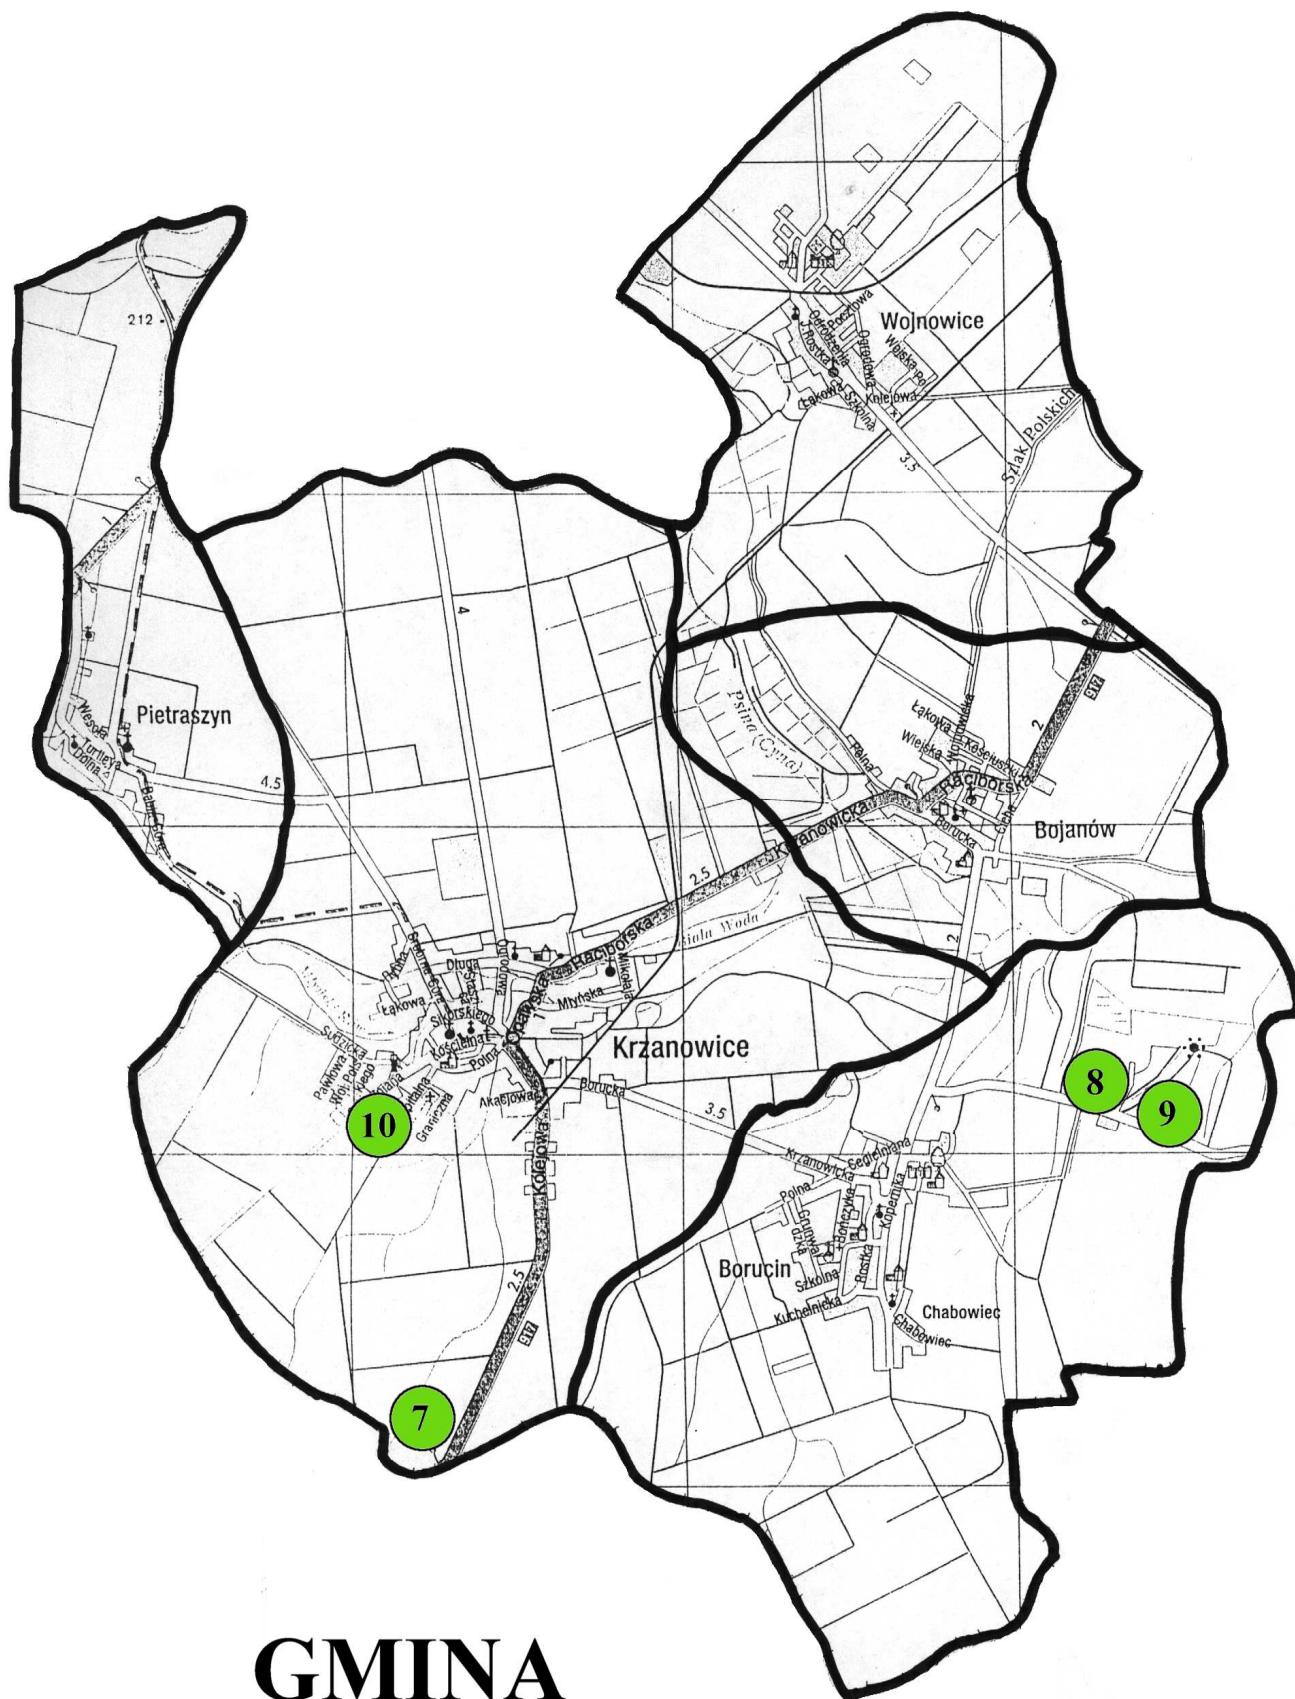

# MAPA ZAWARTOŚCI CYNKU W GLEBIE

## GMINA KRZANOWICE

CYNK	
Zawartość w glebie:	
	- dopuszczalna
	- przekroczone