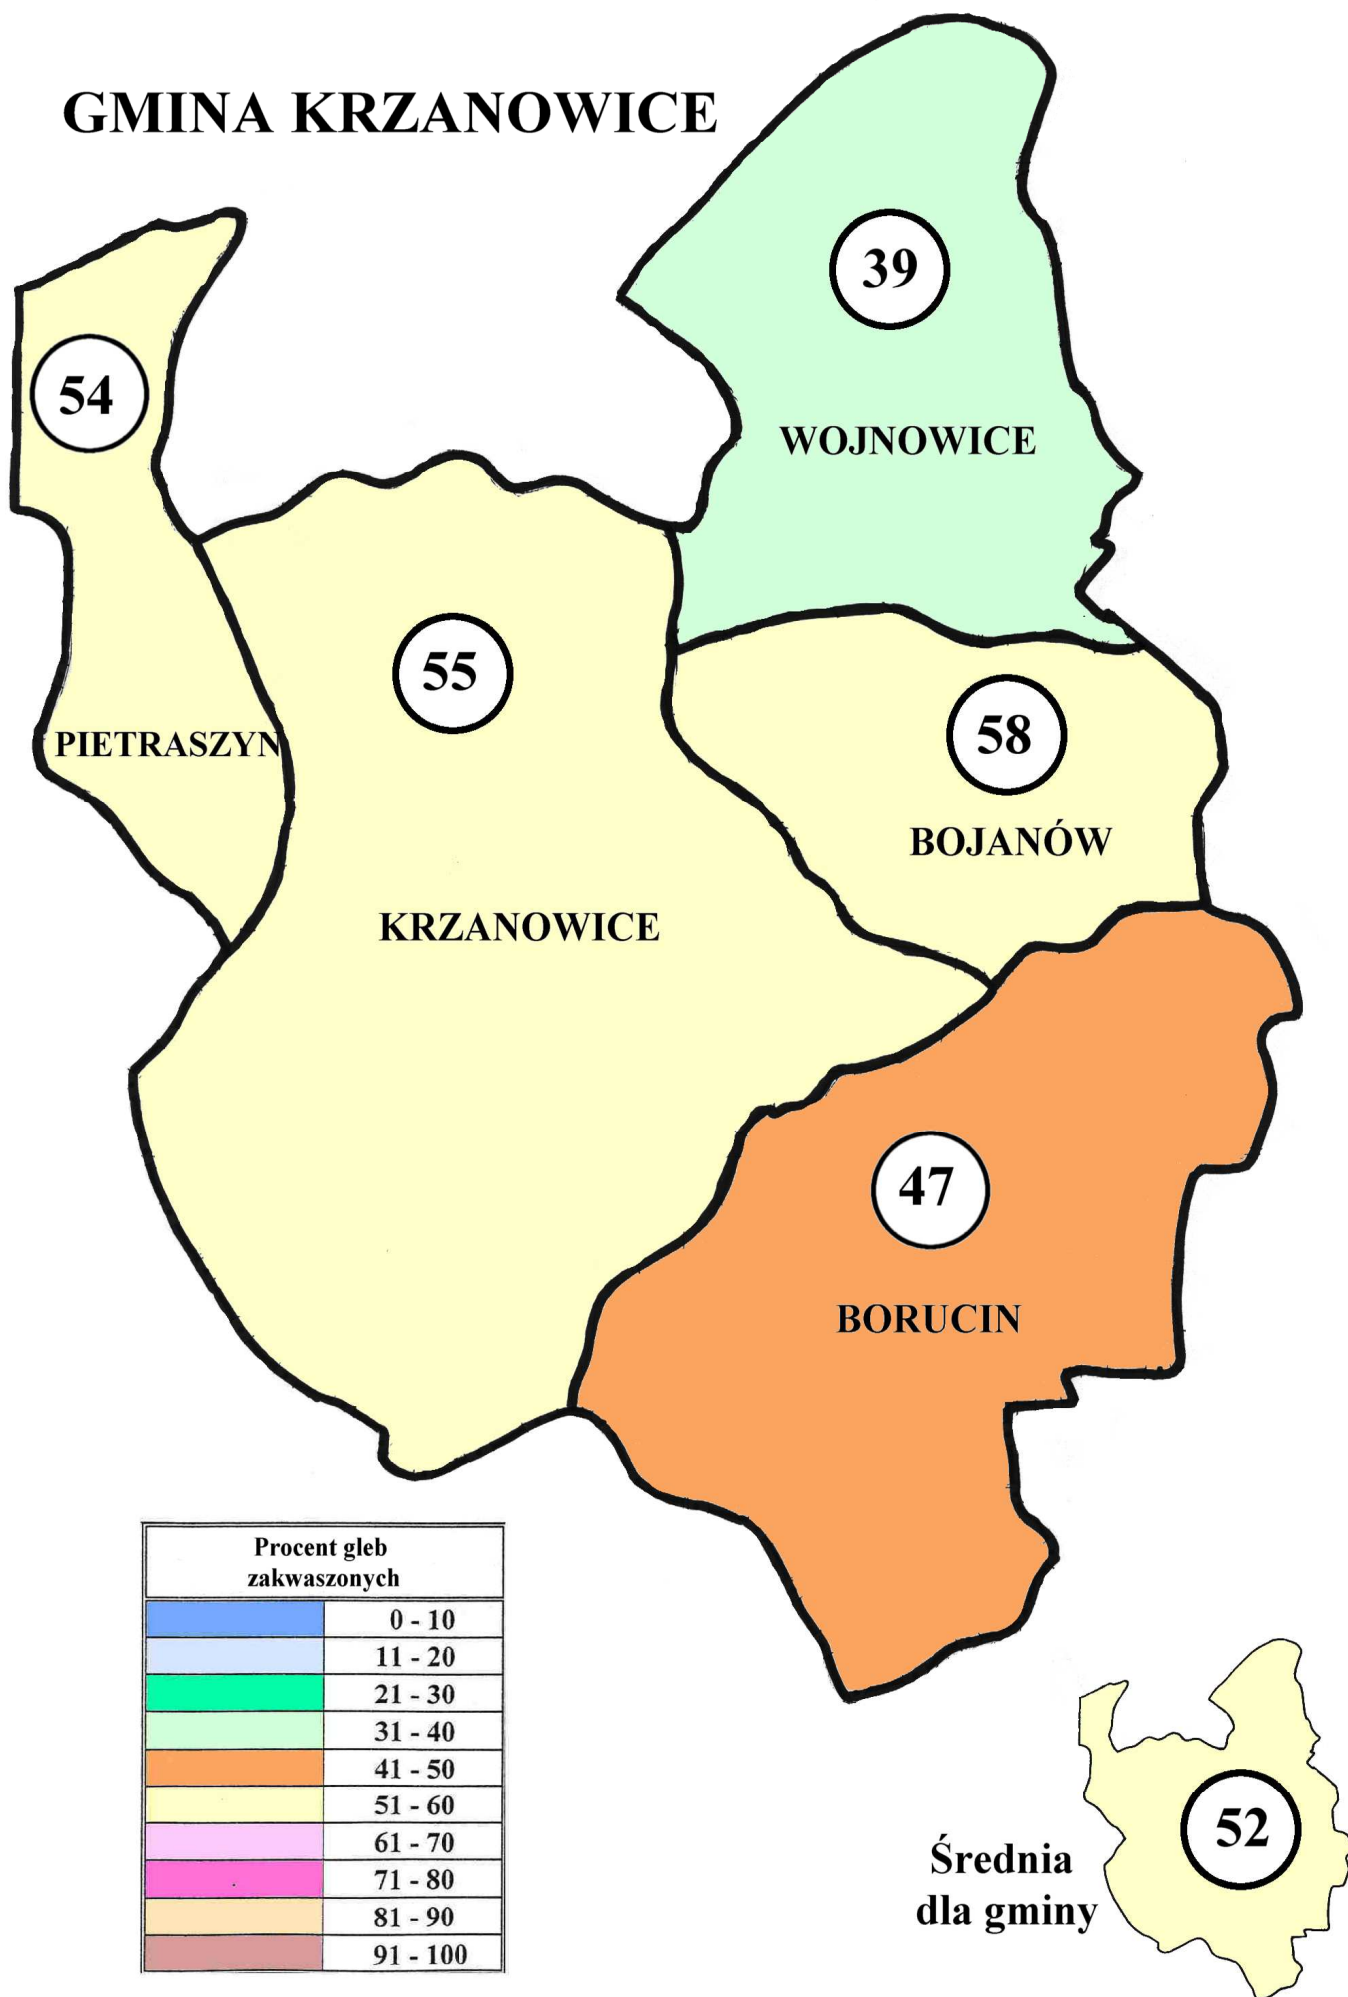

MAPA BONITACYJNA ODCZYNU GLEBOWEGO

GMINA KRZANOWICE

Procent gleb zakwaszonych	
0 - 10	
11 - 20	
21 - 30	
31 - 40	
41 - 50	
51 - 60	
61 - 70	
71 - 80	
81 - 90	
91 - 100	