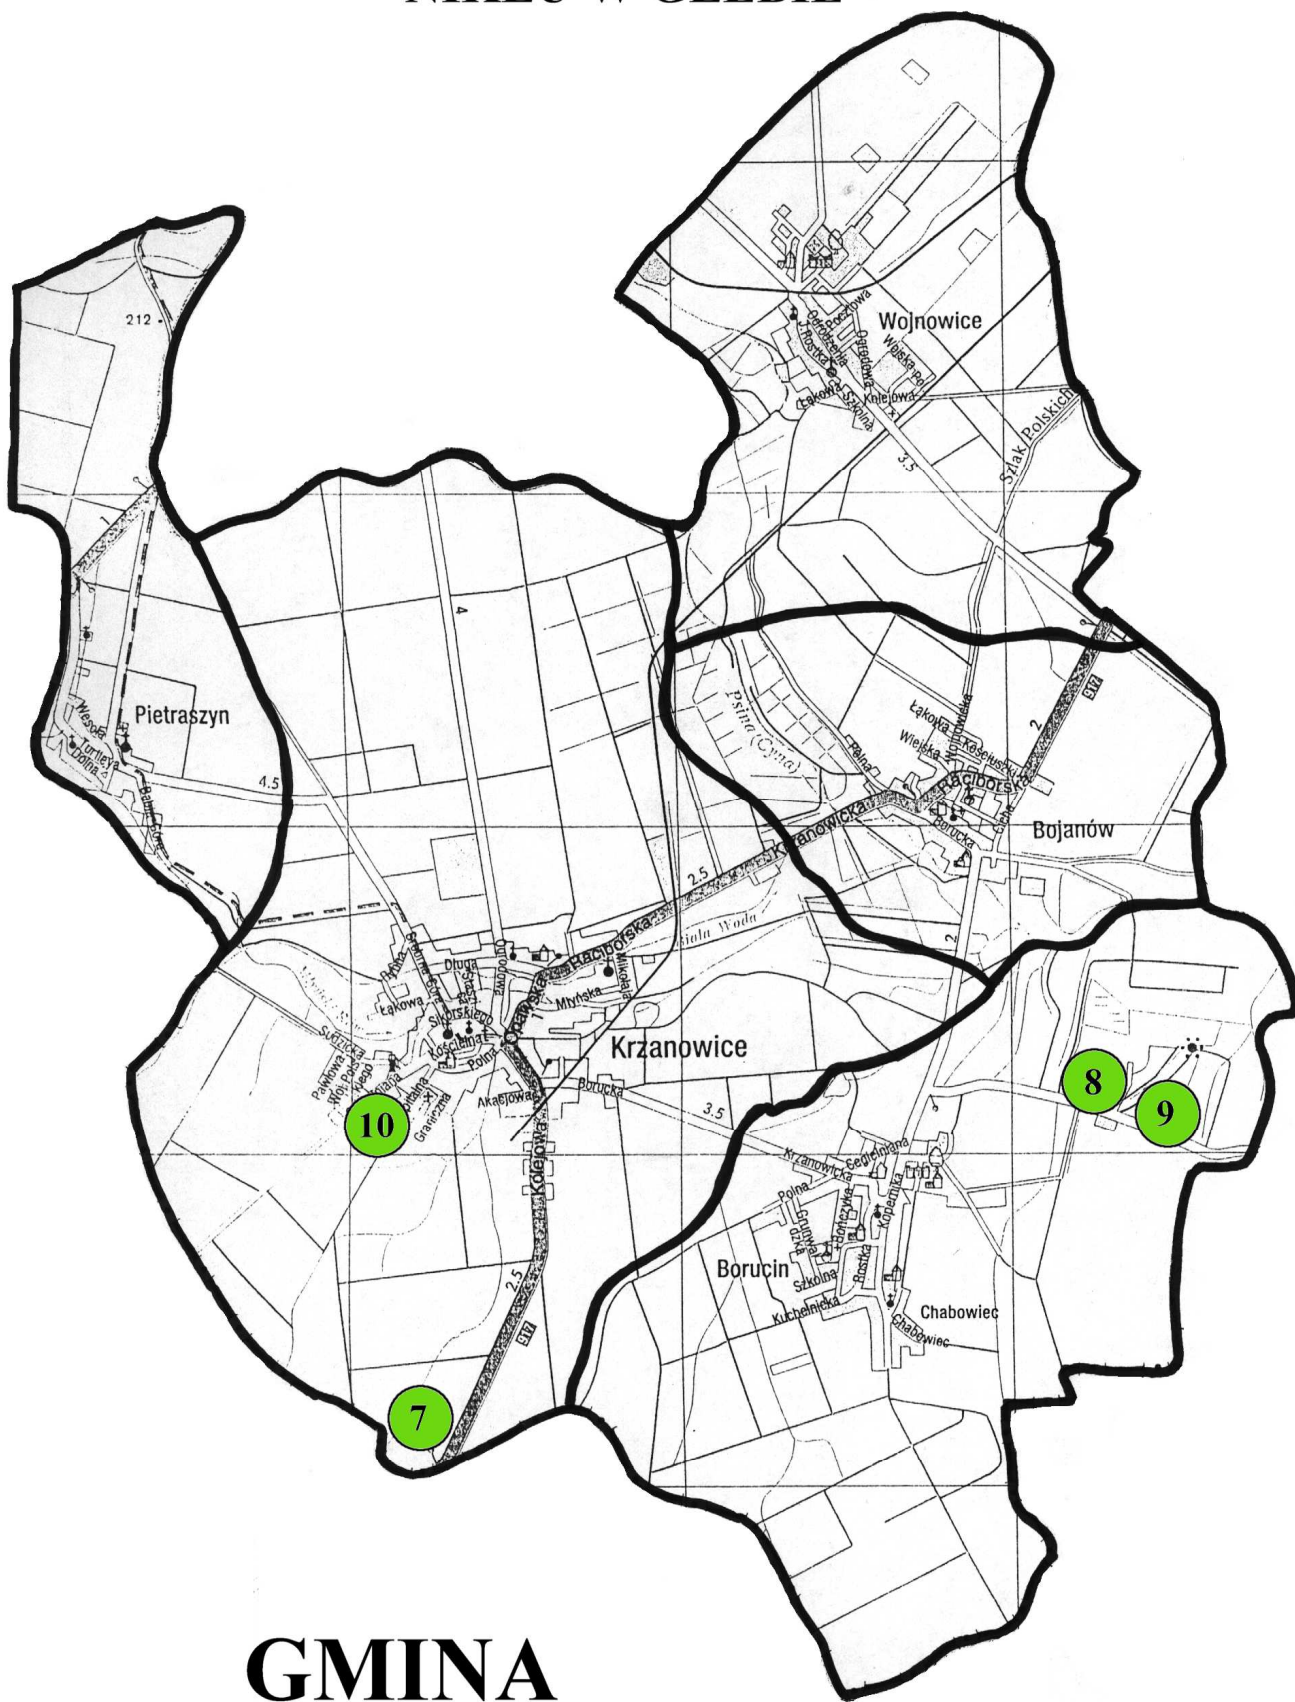

MAPA ZAWARTOŚCI NIKLU W GLEBIE

GMINA KRZANOWICE

NIKIEL	
Zawartość w glebie:	
	- dopuszczalna
	- przekroczona