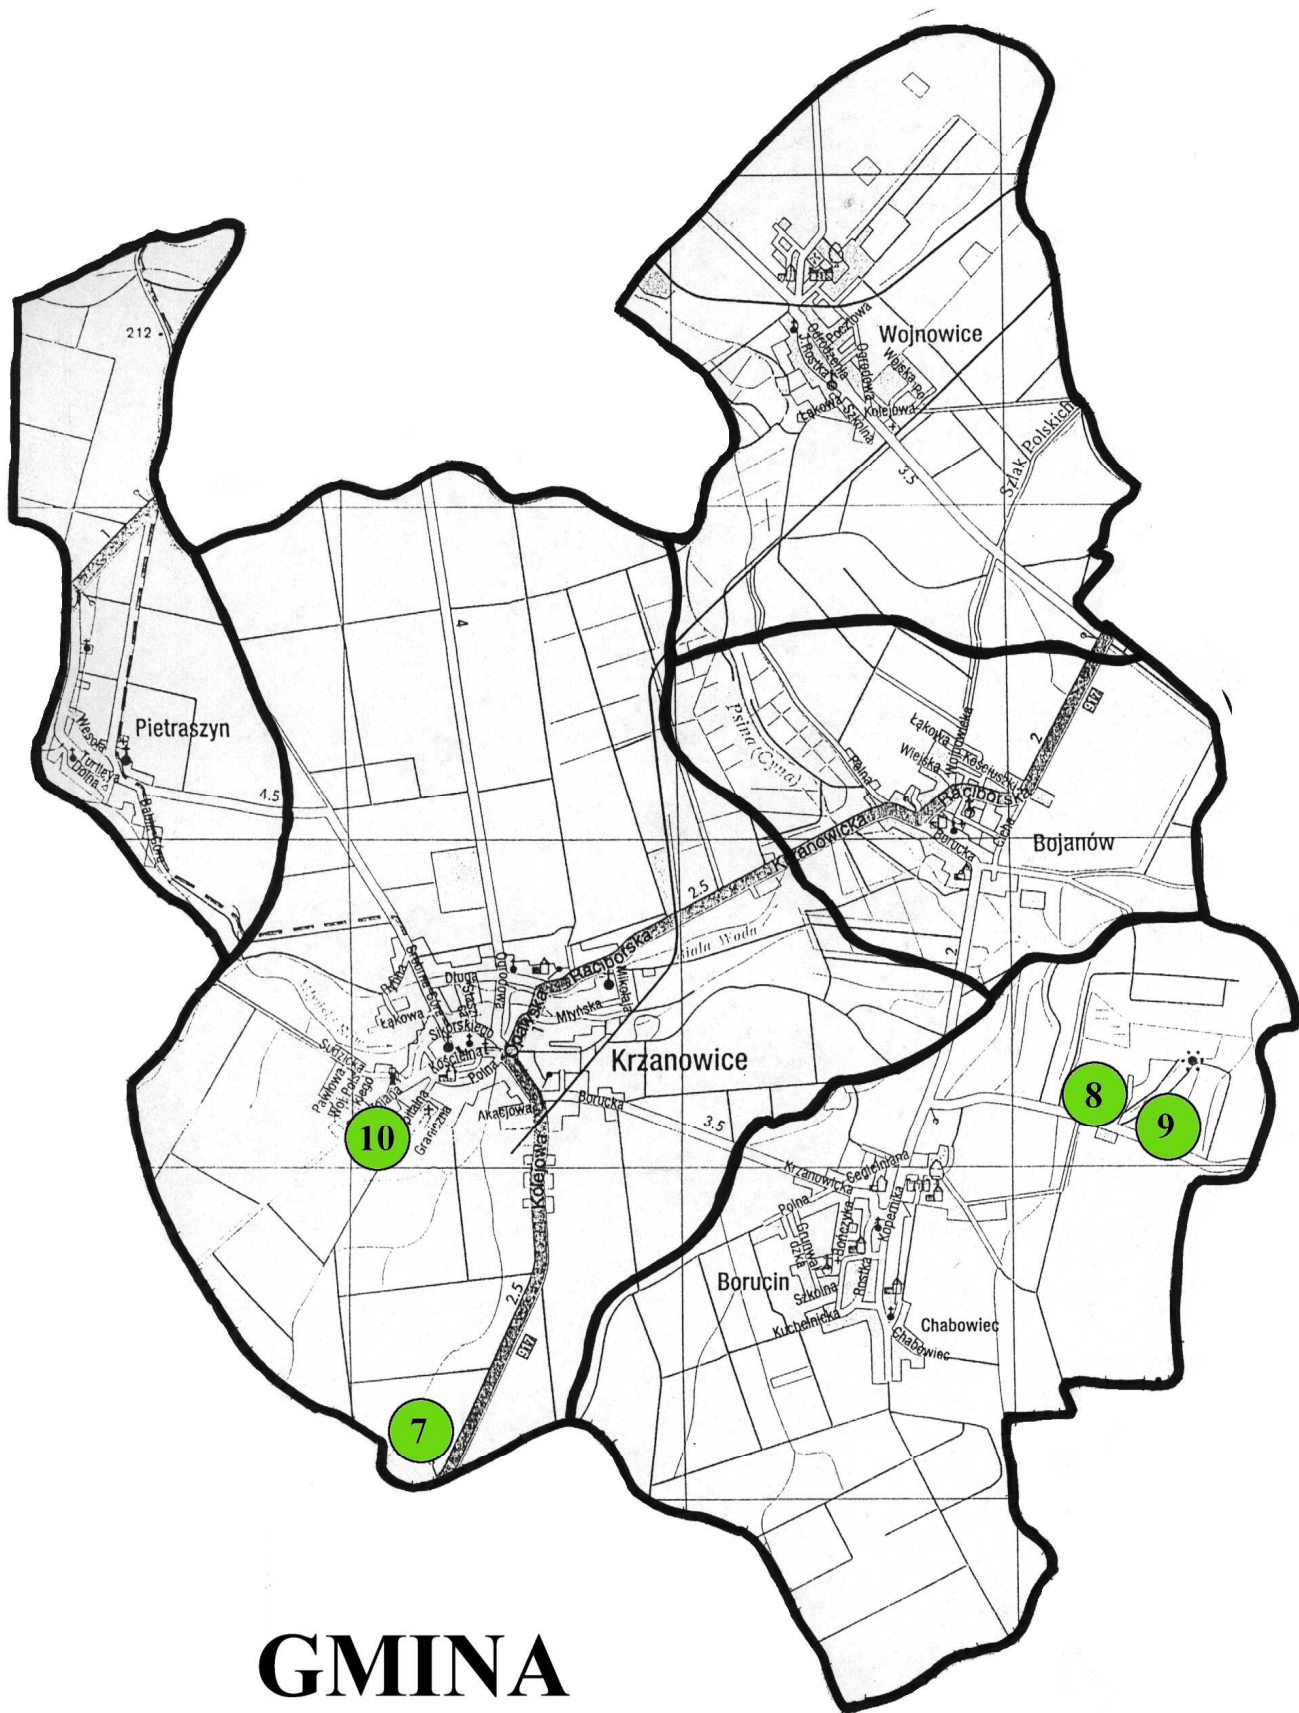

# MAPA ZAWARTOŚCI MIEDŹI W GLEBIE

## GMINA KRZANOWICE

### MIEDŹ

Zawartość w glebie:

- dopuszczalna
- przekroczona