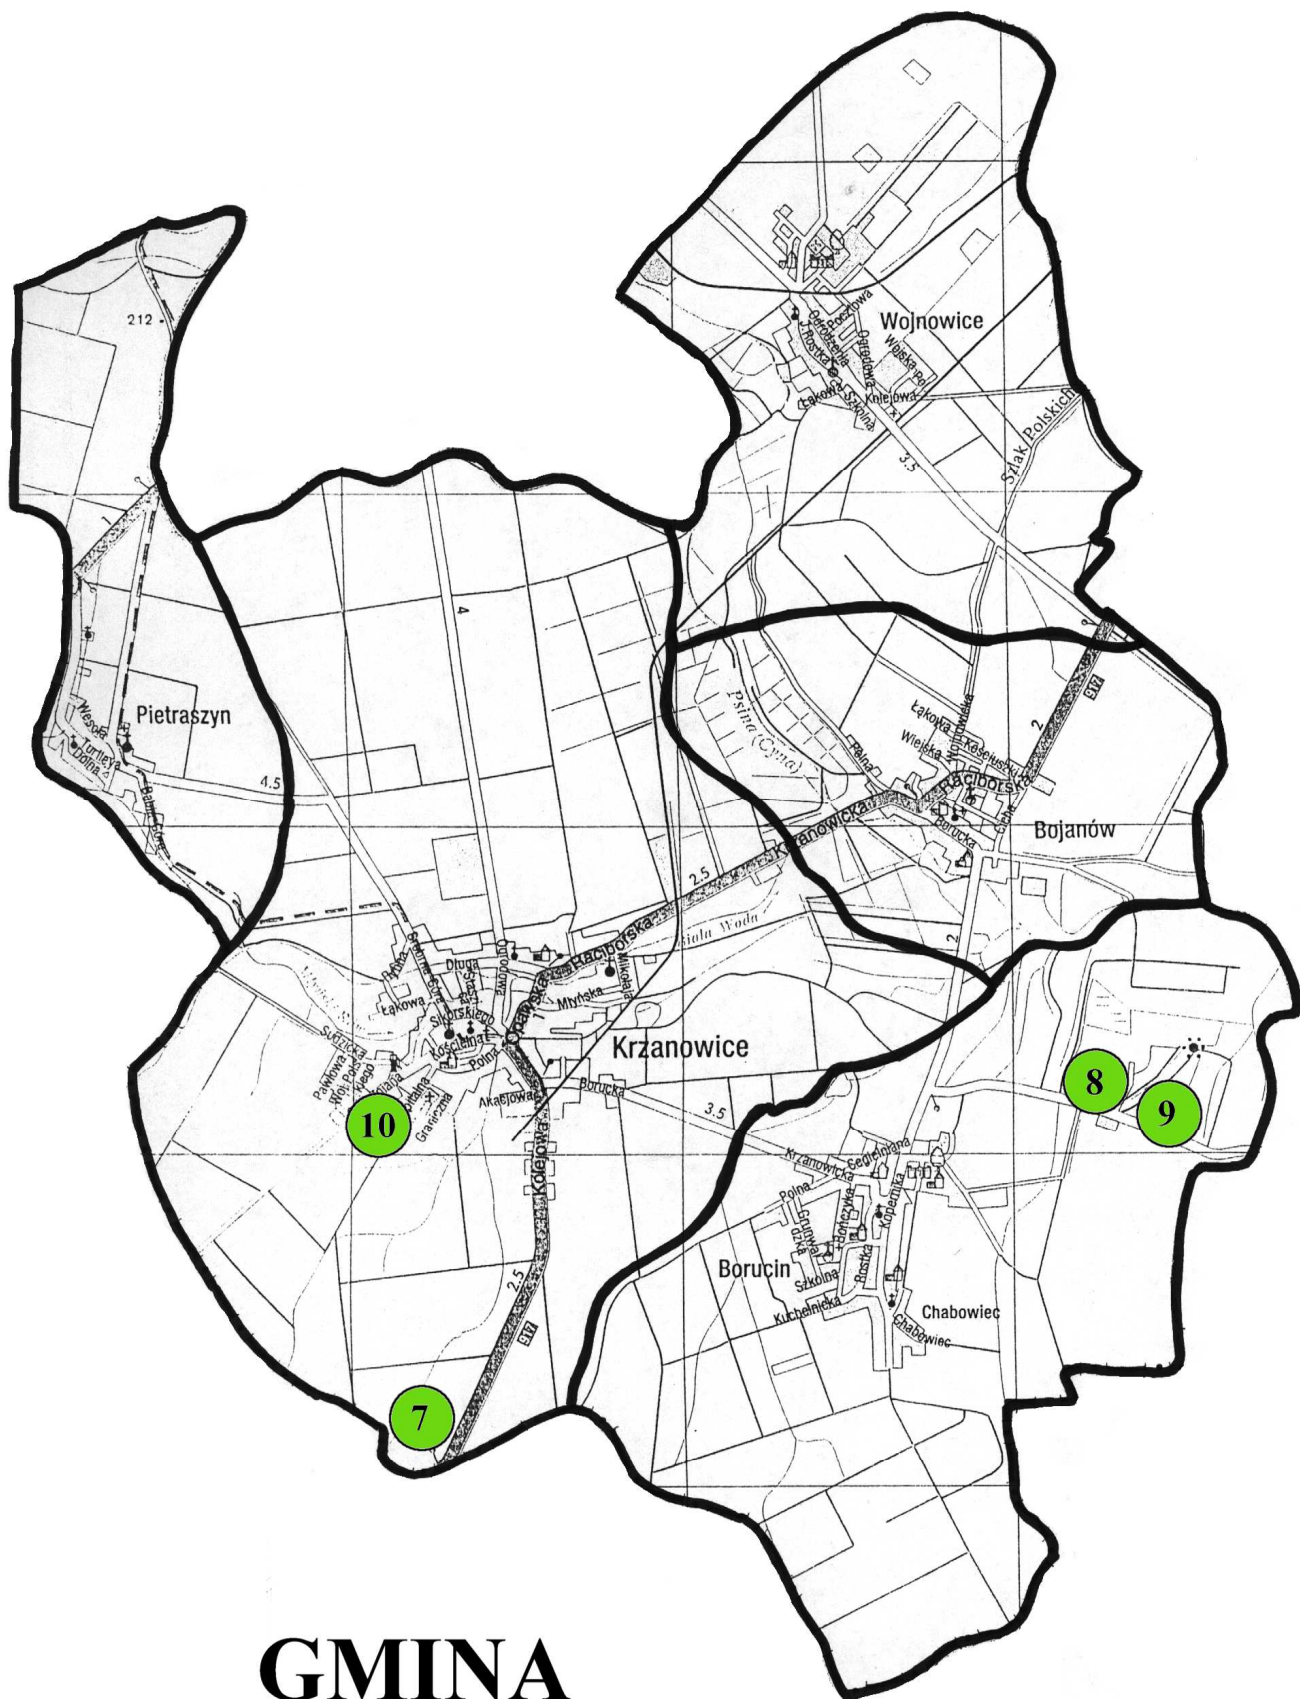

MAPA ZAWARTOŚCI KADMU W GLEBIE

GMINA KRZANOWICE

| KADM | |
|---|----------------|
| Zawartość w glebie: | |
|  | - dopuszczalna |
|  | - przekroczone |