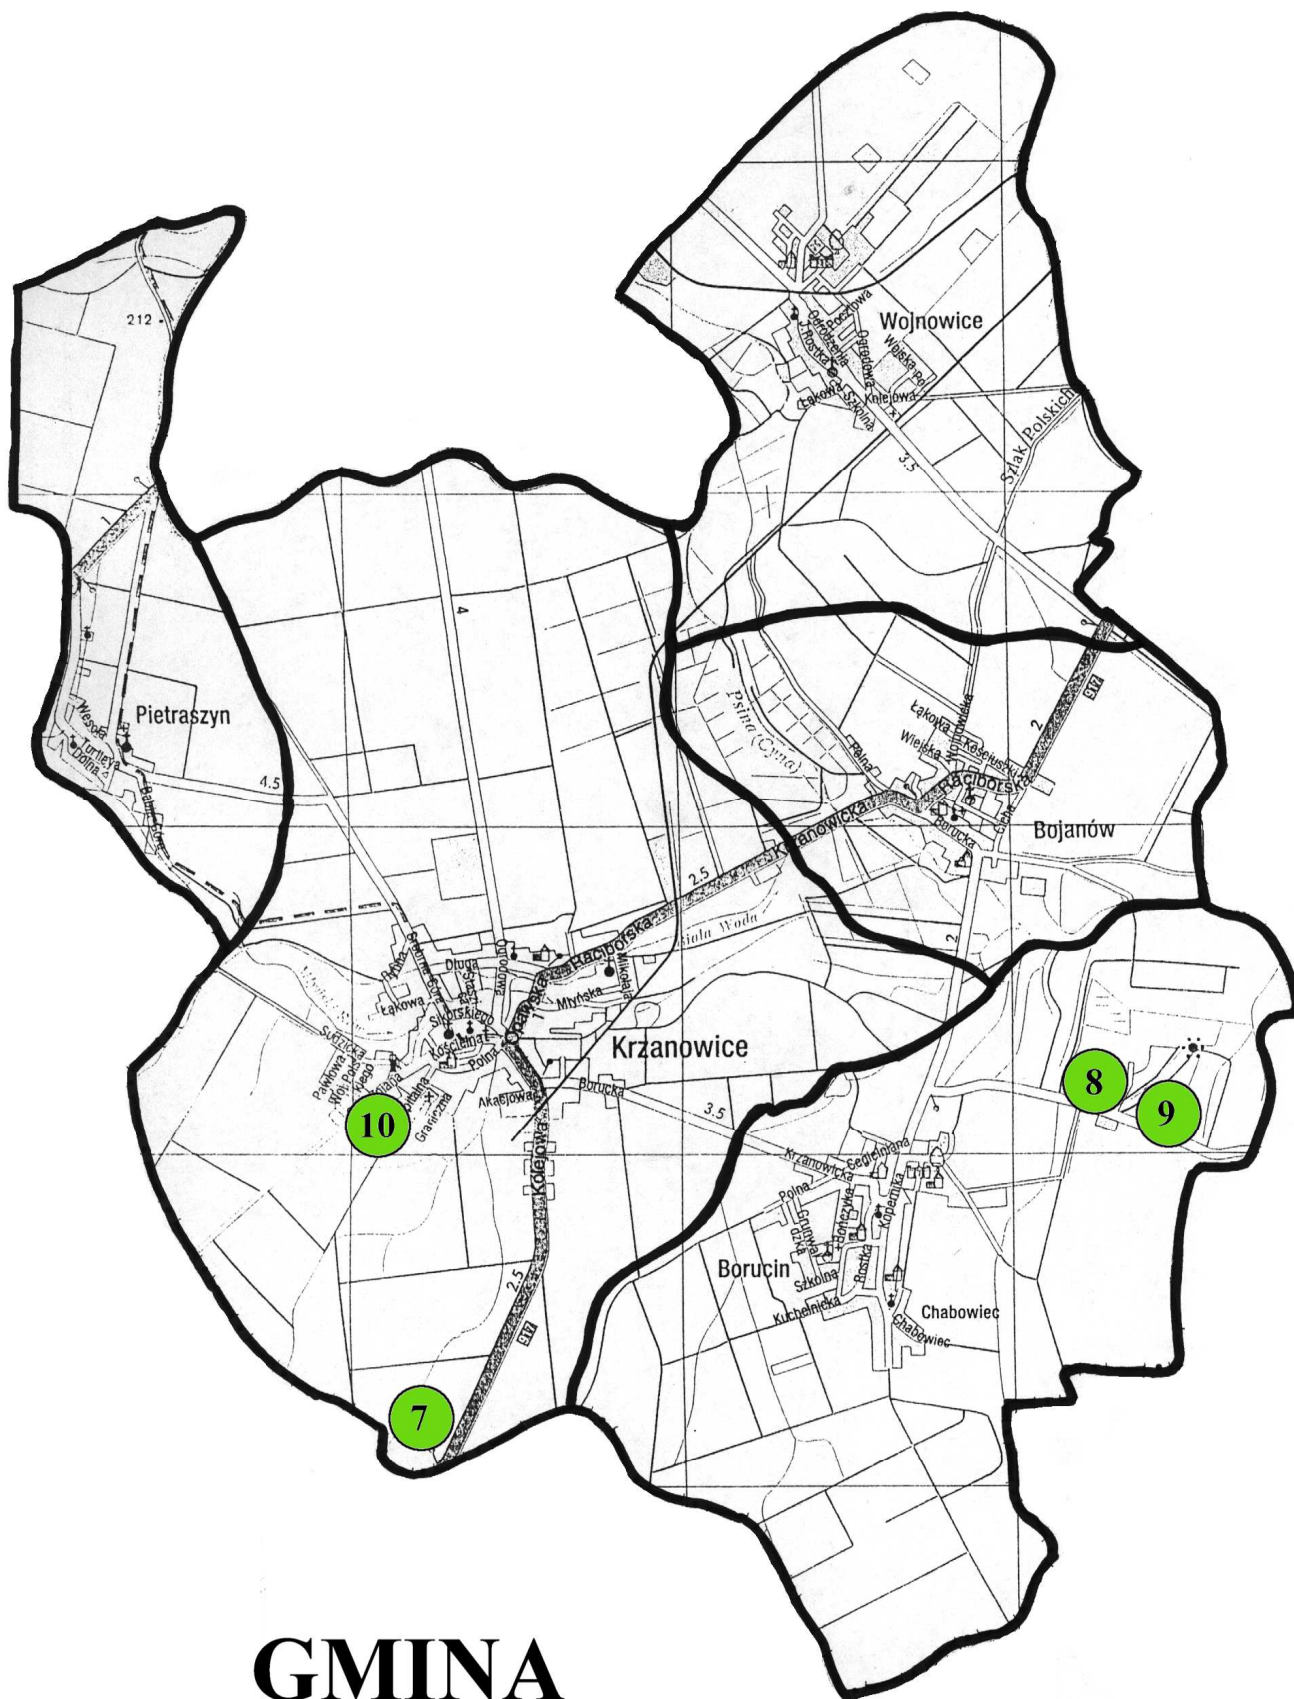

MAPA ZAWARTOŚCI CYNKU W GLEBIE

GMINA KRZANOWICE

CYNK	
Zawartość w glebie:	
	- dopuszczalna
	- przekroczone