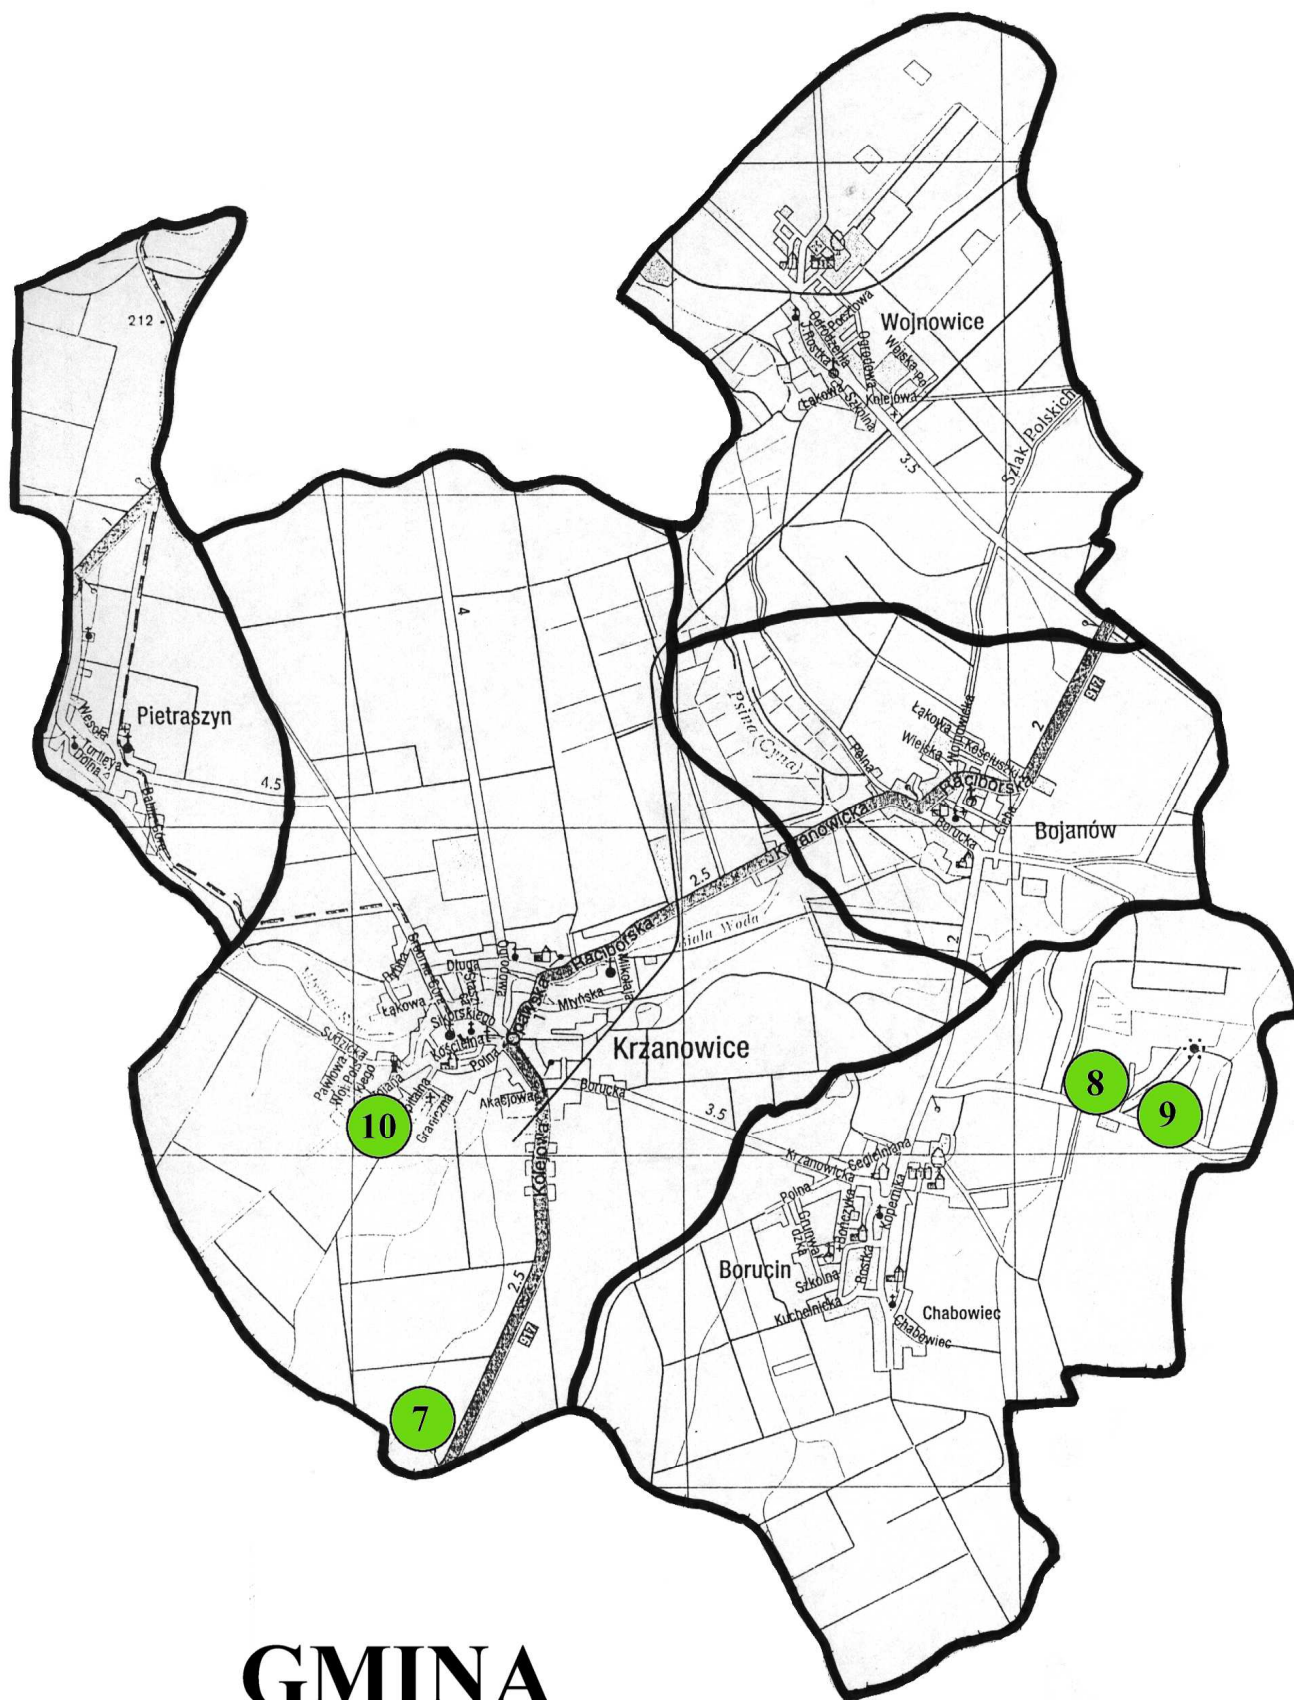

MAPA ZAWARTOŚCI CHROMU W GLEBIE

GMINA KRZANOWICE

CHROM	
Zawartość w glebie:	
	- dopuszczalna
	- przekroczona