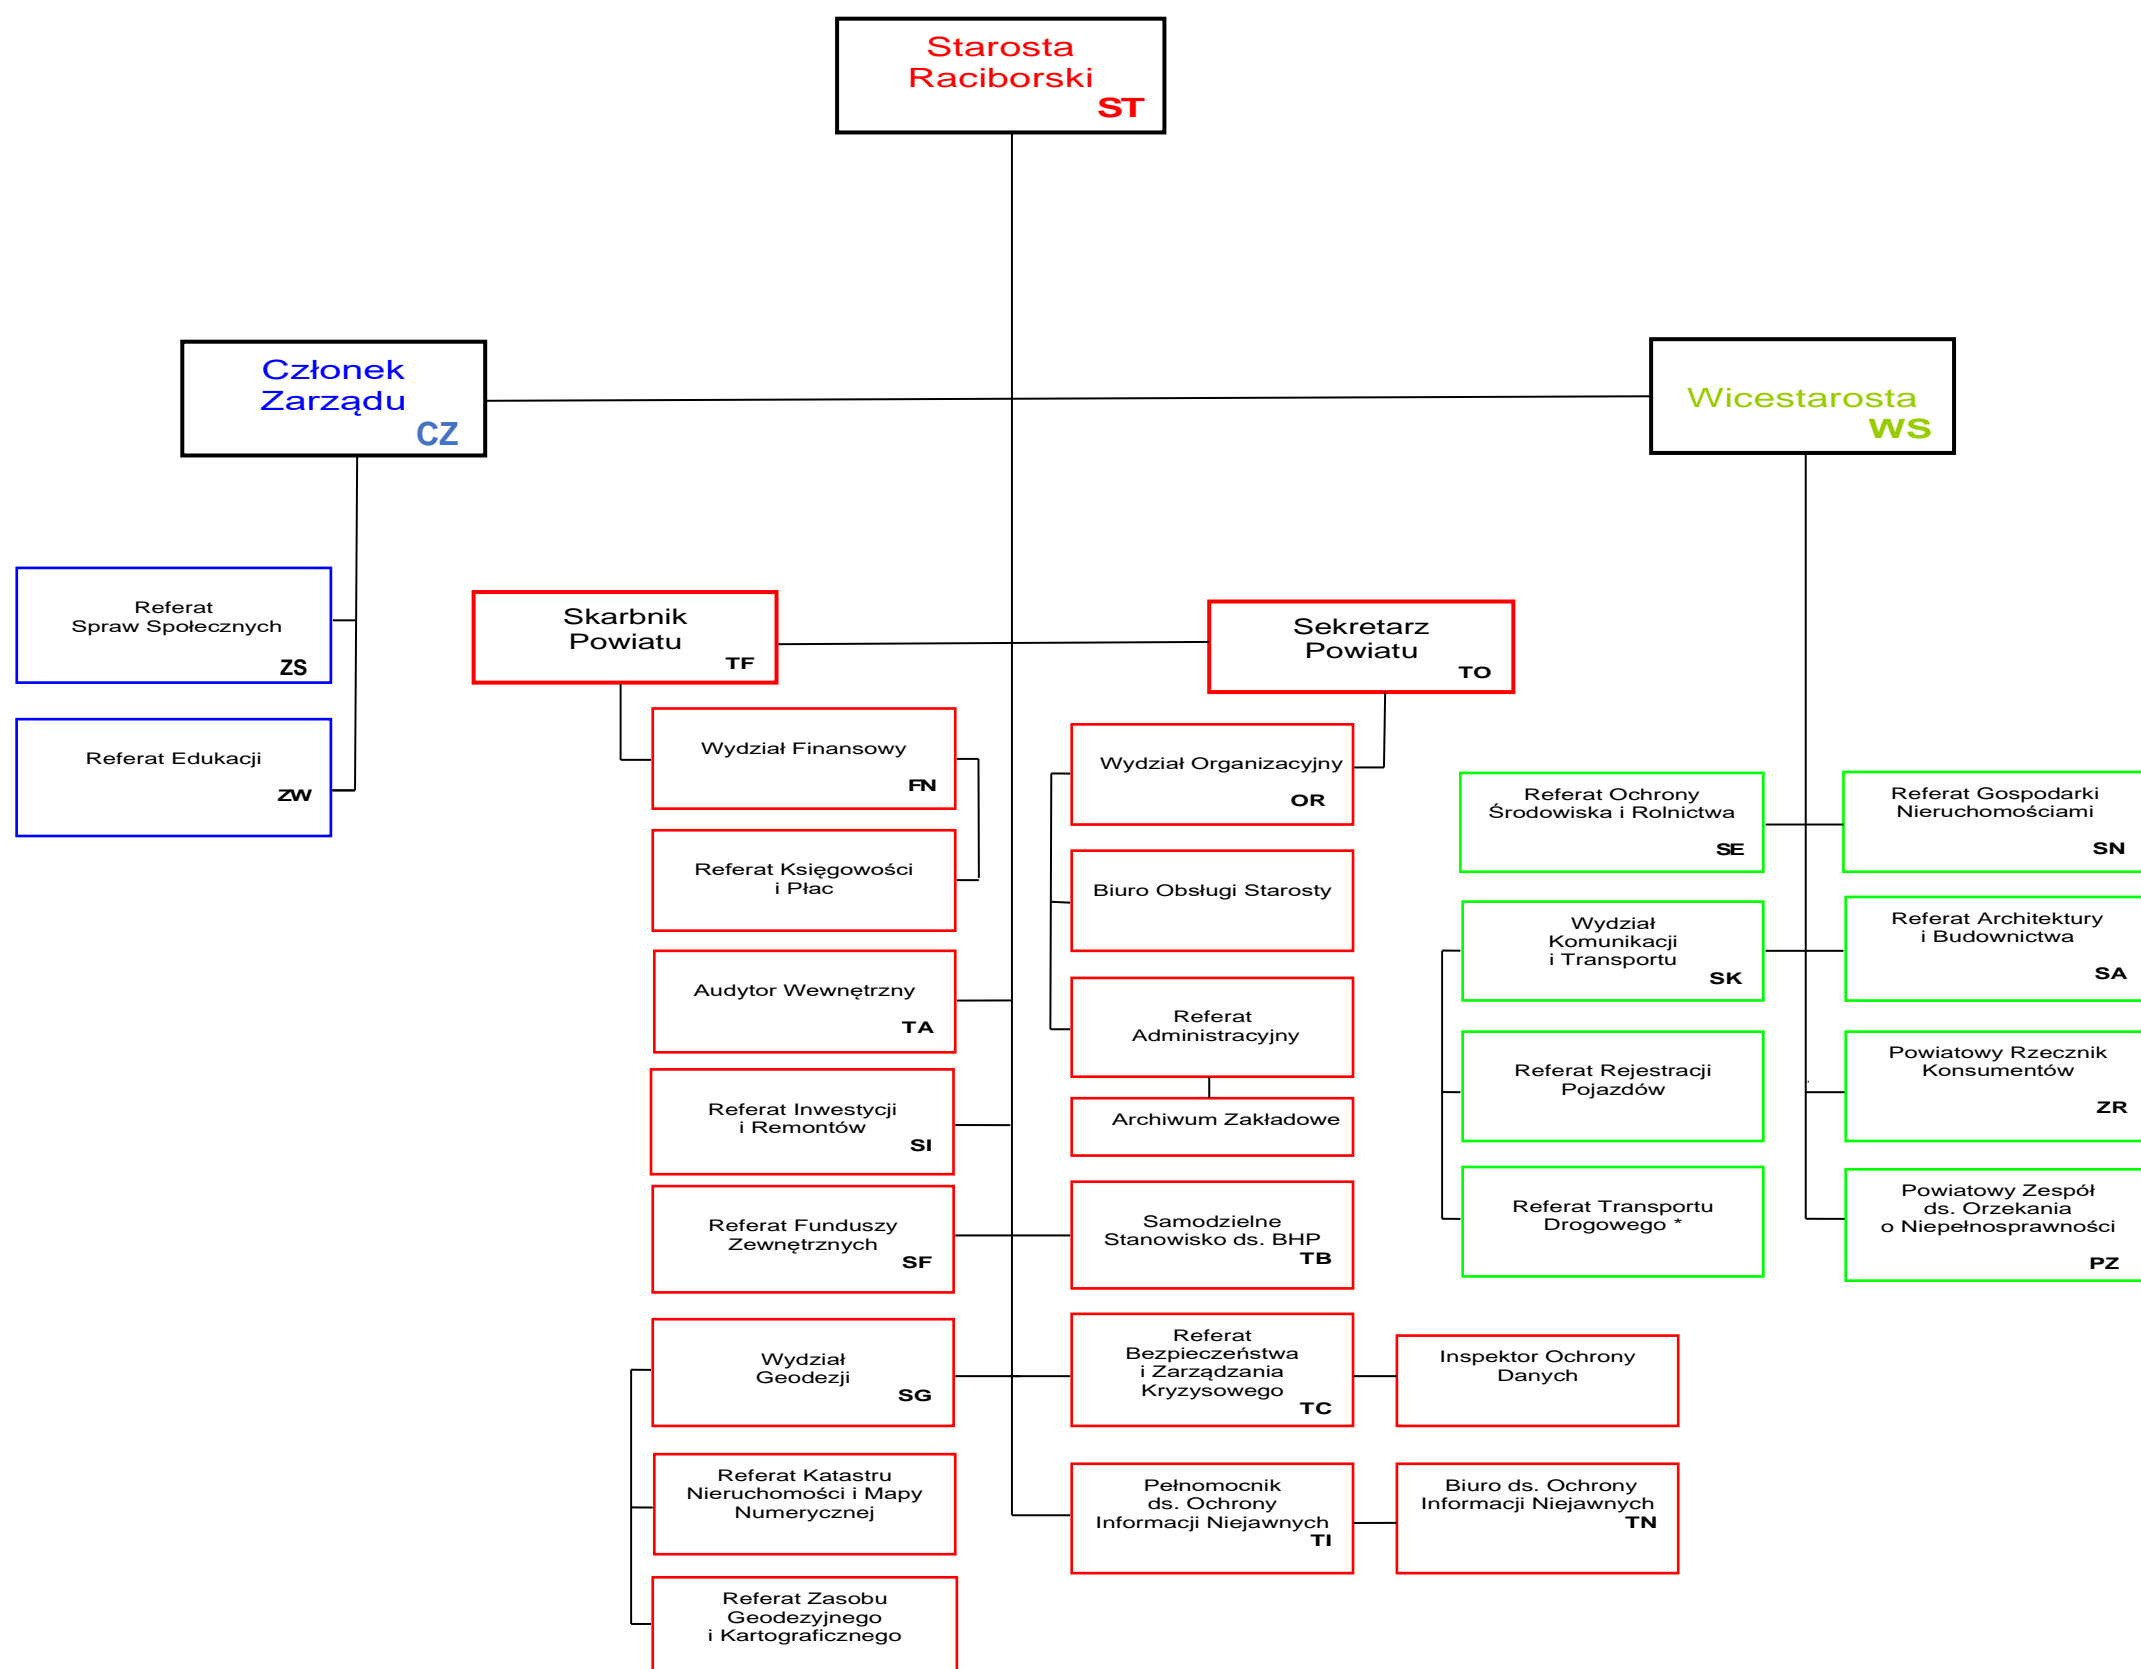

## Schemat organizacyjny Starostwa Powiatowego w Raciborzu

\* za wyjątkiem spraw dotyczących publicznego transportu zbiorowego – nadzorce Członka Zarządu

STAROSTA

Grzegorz Swoboda